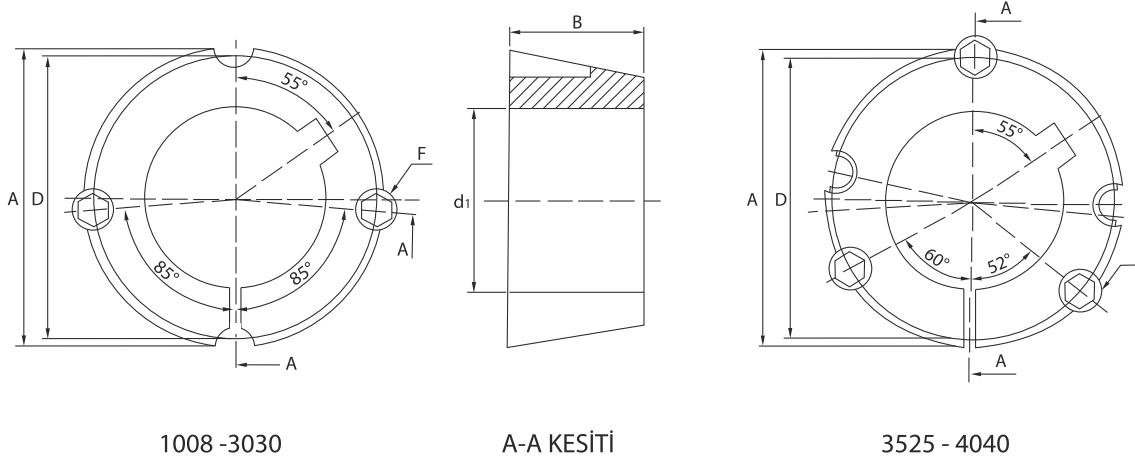

## KONİK BURÇLAR

1008 - 3030

A-A KESİTİ

3525 - 4040

BURÇ NO	KONİK BURÇLAR	d <sub>1</sub> (min)		d <sub>1</sub> (max)		A	B	D	F	Ağırlık kg
	FİYAT	mm	inç	mm	inç	mm	mm	mm	mm	
1008	<b>4,20 \$</b>	9	3/8"	25	1"	35.2	22.2	33.7	6.350x12.700	0.21
1108	<b>4,35 \$</b>	9	3/8"	28	1 1/8"	38.4	22.2	36.9	6.350x12.700	0.25
1210	<b>6,15 \$</b>	11	1/2"	32	1 1/4"	47.6	25.4	44.5	9.525x15.875	0.55
1610	<b>6,60 \$</b>	14	1/2"	42	1 5/8"	57.2	25.4	54	9.525x15.875	0.70
1615	<b>7,50 \$</b>	14	1/2"	42	1 5/8"	57.2	38.1	54	9.525x15.875	0.90
2012	<b>9,00 \$</b>	14	1/2"	50	2"	69.9	31.8	66.7	11.113x22.225	1.4
2517	<b>13,50 \$</b>	16	1/2"	60	2 1/2"	85.7	44.5	82.6	12.700x25.400	3.20
3020	<b>23,40 \$</b>	25	1"	75	3"	108	50.8	101.6	15.875x31.750	5.60
3030	<b>37,05 \$</b>	35	1"	75	3"	108	76.2	101.6	15.875x31.750	8.1
3535	<b>50,70 \$</b>	35	1 1/4"	90	3 1/2"	127	89	123	12.700x38.10	5.0
4040	<b>92,85 \$</b>	40	1 3/4"	100	4"	146	102	141	15.875x44.45	8.20
4545	<b>101,55 \$</b>	55	2"	120	4 1/2"	161	114	156	19.050x50.800	11.80
5050	<b>145,50 \$</b>	70	2 5/8"	125	5"	178	127	171	22.255x57.150	13.40